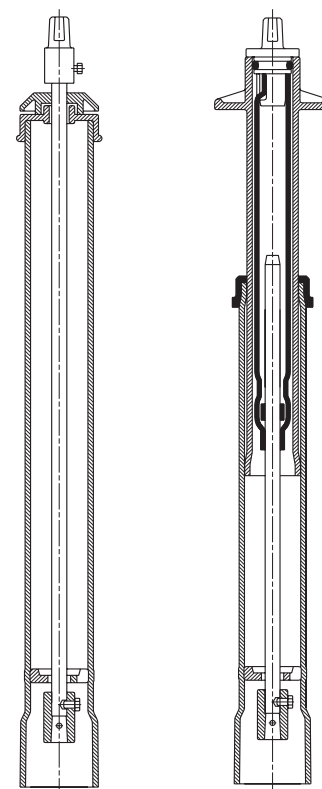

ШТОКИ

шток фикс. длины или телескопический

Описание изделия

- один шток для нескольких диаметров задвижек
- защитный кожух с встроенной блокирующей системой
- НЕ требуется никаких дополнительных фиксаторов (болты и т.п.)

для задвижек

E2 и „КОМБИ” E2 DN 50 - 200

№ 9000E2

№ 9500E2

Аксессуары

Удлинение штока фиксированной длины
№ заказа 7830 Цена за 1 м
№ 3481

Номер заказа	Исполнение	Глубина	для диаметров / DN								
			50 - 100	125/150	200	250	300	350	400	500	600
9000E2	фикс. длины	1,00 м									
		1,25 м									
		1,50 м									
		1,90 м									
		2,00 м									
		2,40 м									
		2,50 м									
9500E2	телескопический	1,30 - 1,80 м									
		1,35 - 1,80 м									
		1,40 - 1,80 м									
		1,50 - 1,80 м									
		1,90 - 2,20 м									
		2,00 - 2,30 м									
		2,00 - 2,50 м									
		2,50 - 3,50 м									
2,60 - 3,50 м											

фикс. длины

телескопический

Номер заказа	Исполнение	Глубина	Вес, кг									
			50 - 100	125/150	200	250	300	350	400	500	600	
9000E2	фикс. длины	1,00 м	3,45	2,90	2,70	3,20	2,90					
		1,25 м	4,45	3,90	3,70	4,70	4,40	4,00	3,55			
		1,50 м	6,45	4,90	4,70	6,15	6,85	6,60	6,00			
		1,90 м									7,40	
		2,00 м	7,45	6,90	6,70	9,15	8,80		8,00			7,40
		2,40 м									9,70	
		2,50 м	9,50	8,90	8,70	12,30	12,00					9,70
9500E2	телескопический	1,30 - 1,80 м	6,75	6,25								
		1,35 - 1,80 м			6,10							
		1,40 - 1,80 м				7,30						
		1,50 - 1,80 м					6,85	6,60	6,25			
		1,90 - 2,20 м								8,70		
		2,00 - 2,30 м									8,70	
		2,00 - 2,50 м	9,40	8,90	8,60	11,10	10,70	10,30	9,80			
		2,50 - 3,50 м	12,80	12,00	11,90	15,30	14,90	14,50	14,20			
2,60 - 3,50 м								14,00	14,00			